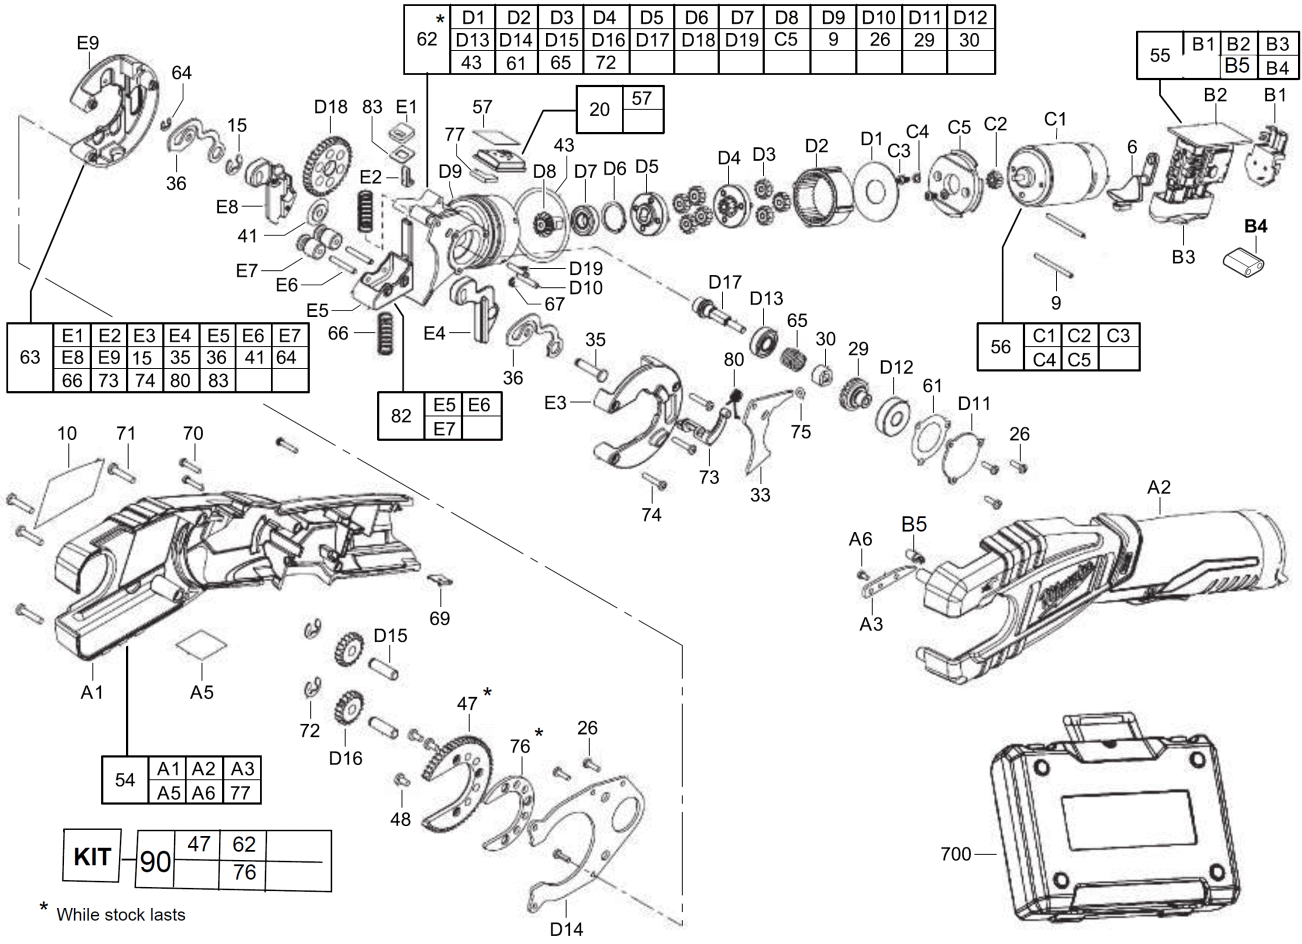

* While stock lasts

Position	Quantity	Description	Part number	EAN
0006	1	LEVER	5131000000	
0009	1	PIN	5131000000	
0010	1	RATING PLATE	5131000000	
0015	1	YOKE	201121001	4002395803675
0020	1	ELECTRIC ELEMENT	201033001	4002395803682
0026	1	SCREW	5131000000	
0029	1	BEVEL GEAR	200969002	4002395803712
0030	1	CRANK ASSEMBLY	201126001	4002395803729
0033	1	DRILL OFF BUTTON	201127001	4002395803736
0035	1	SHAFT	201128001	4002395803743
0036	1	SPRING ELEMENT	201129001	4002395803750
0041	1	CUTTING WHEEL	201130001	4002395803767
0043	1	O-RING	5131000000	
0047	1	GEAR	5131000000	
0048	1	SCREW M3,5x8	661292001	4002395828401
0054	1	HANDLE COMPL.	201037001	4002395803804
0055	1	SWITCH KIT	4931433284	4002395901760
0056	1	MOTOR ASSEMBLY	201031001	4002395803828
0057	1	STICKER	201049002	4002395803835
0061	1	SEAL	5131000000	
0062	1	GEAR BOX HOUSING	5131000000	
0063	1	CUTTING HEAD	4931452659	4002395172306
0064	1	YOKE	201121002	4002395803873
0065	1	SPRING	201137001	4002395803880
0066	1	SPRING	201138001	4002395803897
0067	1	YOKE	5131000000	
0069	1	HOLDING BRACKET	201140001	4002395803910
0070	1	SCREW	200288057	4002395803927
0071	1	SCREW	5131000000	
0072	1	YOKE	201121004	4002395803941
0073	1	CAM SHAFT	201079002	4002395803958
0074	1	SCREW	200288058	4002395803965
0075	1	O-RING	5131000000	
0076	1	SPACER	201147001	4002395803989
0077	1	RUBBER STOP	5131000000	
0080	1	SPRING	200171011	4002395804009
0082	1	ROLLER BRACKET	201036001	4002395804016
0083	1	LOCKING PLATE	5131000000	
0090	1	GEAR HEAD	4931452662	4002395173020
0700	1	CARRYING CASE	201280002	4002395804030