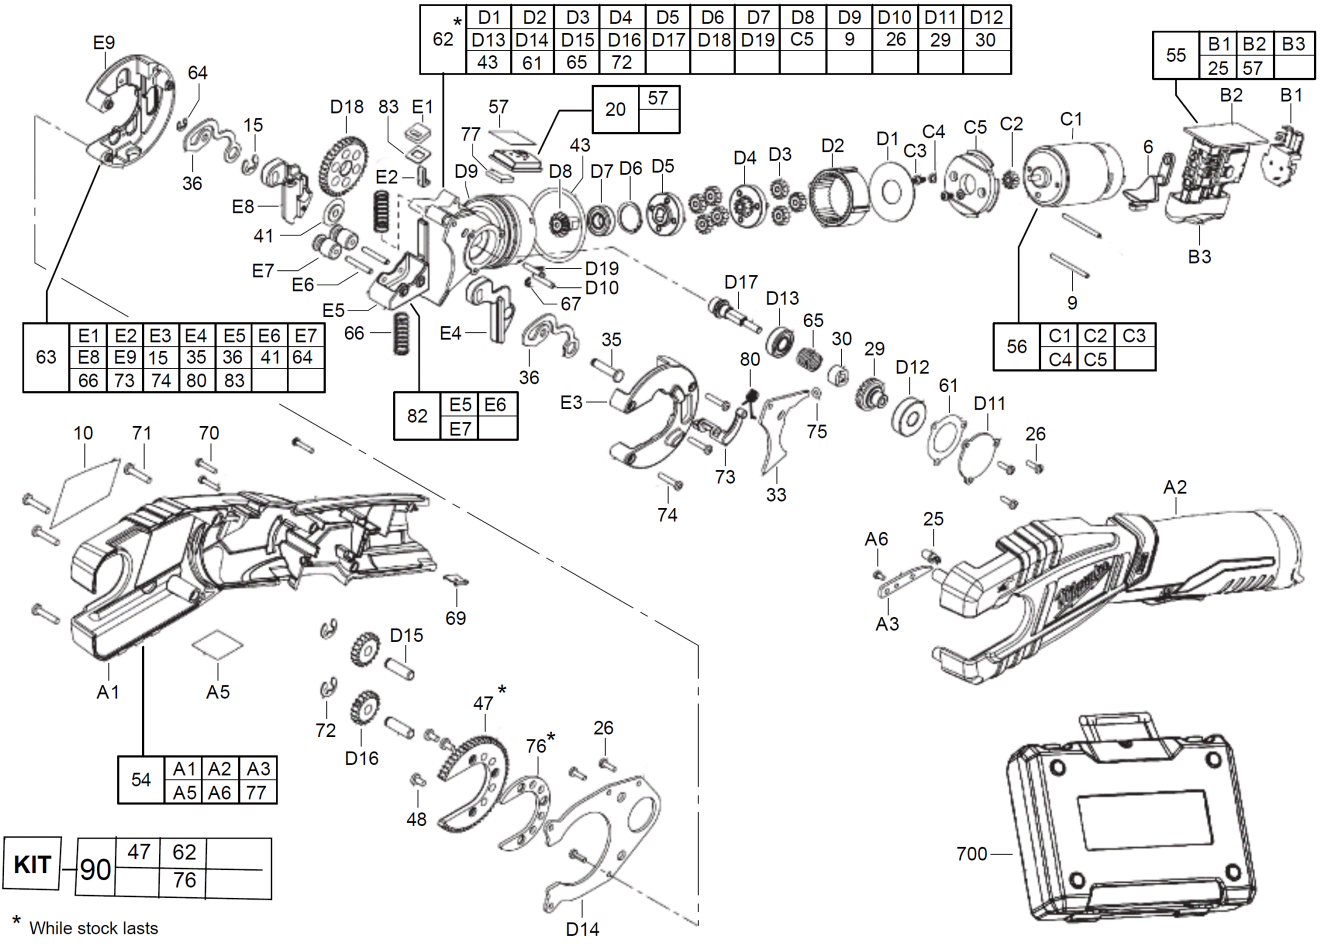

C12PC-0 COPPER PIPE CUTTER XXX

4933411920 - C12PC-0 - 4000411091

* While stock lasts

Position	Quantity	Description	Part number	EAN
0006	1	LEVER	5131000000	
0009	1	PIN	5131000000	
0010	1	RATING PLATE	5131000000	
0015	1	YOKE	201121001	4002395803675
0020	1	ELECTRIC ELEMENT	201033001	4002395803682
0025	1	ILLUMINANT	5131000000	
0026	1	SCREW	5131000000	
0029	1	BEVEL GEAR	200969002	4002395803712
0030	1	CRANK ASSEMBLY	201126001	4002395803729
0033	1	DRILL OFF BUTTON	201127001	4002395803736
0035	1	SHAFT	201128001	4002395803743
0036	1	SPRING ELEMENT	201129001	4002395803750
0041	1	CUTTING WHEEL	201130001	4002395803767
0043	1	O-RING	5131000000	
0047	1	GEAR	5131000000	
0048	1	SCREW M3,5x8	661292001	4002395828401
0054	1	HANDLE COMPL.	201037001	4002395803804
0055	1	SWITCH ASSEMBLY	4931433284	4002395901760
0056	1	MOTOR ASSEMBLY	201031001	4002395803828
0057	1	STICKER	201049002	4002395803835
0061	1	SEAL	5131000000	
0062	1	GEAR BOX HOUSING	5131000000	
0063	1	CUTTING HEAD	4931452659	4002395172306
0064	1	YOKE	201121002	4002395803873
0065	1	SPRING	201137001	4002395803880
0066	1	SPRING	201138001	4002395803897
0067	1	YOKE	5131000000	
0069	1	HOLDING BRACKET	201140001	4002395803910
0070	1	SCREW	200288057	4002395803927
0071	1	SCREW	5131000000	
0072	1	YOKE	201121004	4002395803941
0073	1	CAM SHAFT	201079002	4002395803958
0074	1	SCREW	200288058	4002395803965
0075	1	O-RING	5131000000	
0076	1	SPACER	201147001	4002395803989
0077	1	RUBBER STOP	5131000000	
0080	1	SPRING	200171011	4002395804009
0082	1	ROLLER BRACKET	201036001	4002395804016
0083	1	LOCKING PLATE	5131000000	
0090	1	GEAR HEAD	4931452662	4002395173020
0700	1	CARRYING CASE	201280002	4002395804030