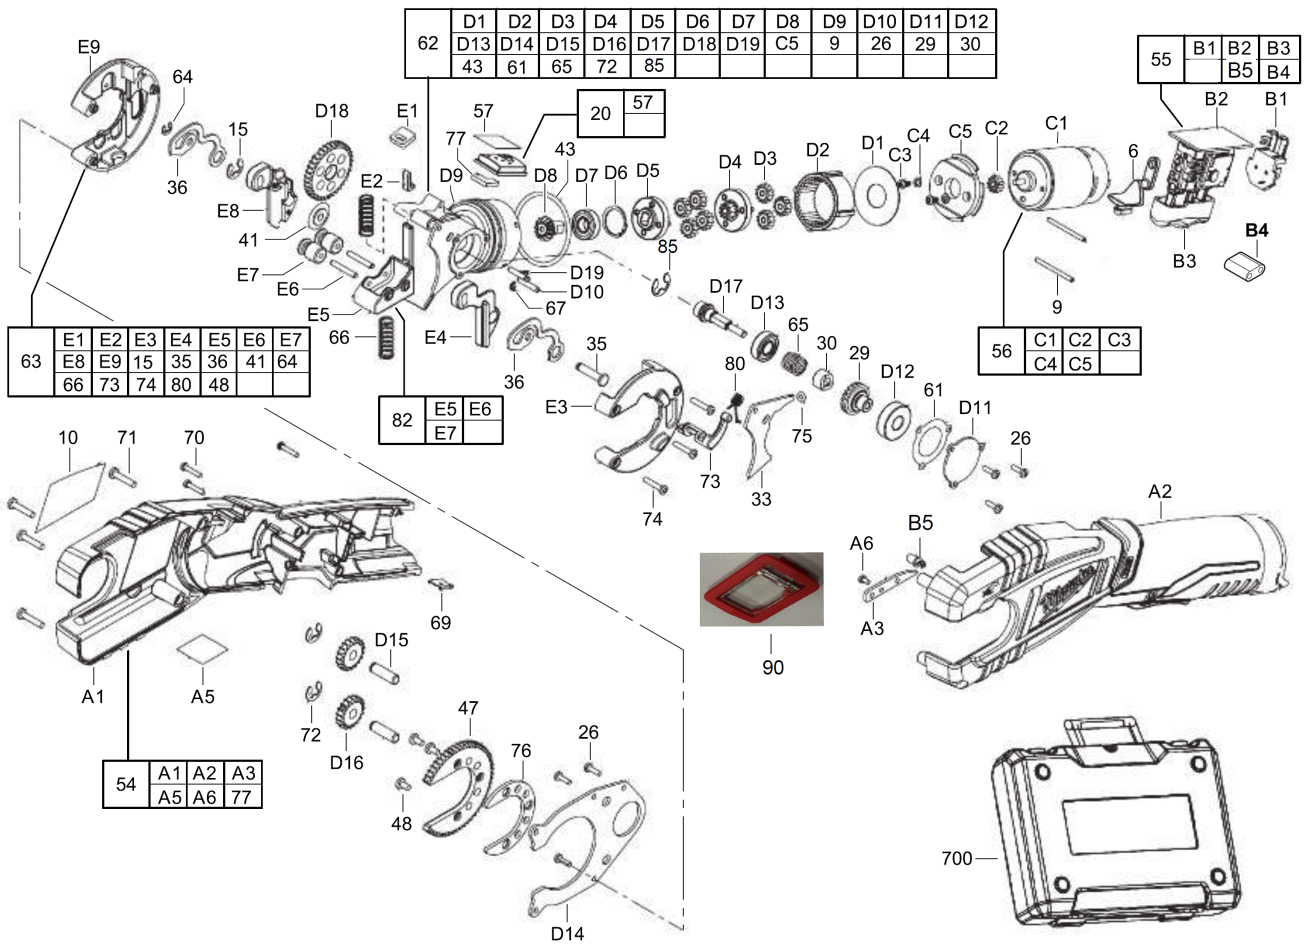

Position	Quantity	Description	Part number	EAN
0006	1	LEVER	5131000000	
0009	1	PIN	5131000000	
0010	1	RATING PLATE	4931452557	4002395171675
0015	1	YOKE	201121001	4002395803675
0020	1	ELECTRIC ELEMENT	201033001	4002395803682
0026	1	SCREW	5131000000	
0029	1	BEVEL GEAR	200969002	4002395803712
0030	1	CRANK ASSEMBLY	201126001	4002395803729
0033	1	DRILL OFF BUTTON	201127001	4002395803736
0035	1	SHAFT	201128001	4002395803743
0036	1	SPRING ELEMENT	201129001	4002395803750
0041	1	CUTTING WHEEL	201130001	4002395803767
0043	1	O-RING	5131000000	
0047	1	GEAR HEAD	4931452657	4002395171682
0048	1	SCREW M3,5x8	661292001	4002395828401
0054	1	HANDLE COMPL.	201037001	4002395803804
0055	1	SWITCH KIT	4931433284	4002395901760
0056	1	MOTOR ASSEMBLY	201031001	4002395803828
0057	1	STICKER	201049002	4002395803835
0061	1	SEAL	5131000000	
0062	1	GEARWHEEL SET	4931452658	4002395171699
0063	1	CUTTING HEAD	4931452659	4002395172306
0064	1	YOKE	201121002	4002395803873
0065	1	SPRING	201137001	4002395803880
0066	1	SPRING	201138001	4002395803897
0067	1	YOKE	5131000000	
0069	1	CONNECTOR	4931436292	4002395252909
0070	1	SCREW	200288057	4002395803927
0071	1	SCREW	5131000000	
0072	1	YOKE	201121004	4002395803941
0073	1	CAM SHAFT	201079002	4002395803958
0074	1	SCREW	200288058	4002395803965
0075	1	O-RING	5131000000	
0076	1	SPACER	4931452660	4002395172313
0077	1	RUBBER STOP	5131000000	
0080	1	SPRING	200171011	4002395804009
0082	1	ROLLER BRACKET	201036001	4002395804016
0085	1	RING	4931452661	4002395172320
0090	1	LENS	4931466913	4058546281304
0700	1	CARRYING CASE	201280002	4002395804030